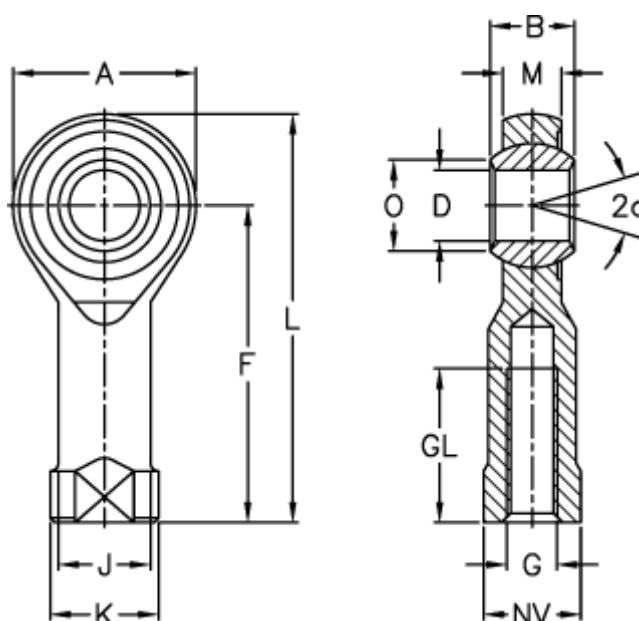

Varenummer: 03303006  
 Beskrivelse: Fluro ledhoved GILO 6  
 Med venstregevind

## Mål

A	= 20	J	= 10	Vægt (g) = 27
a (grader)	= 13	K	= 13	
B	= 9	L	= 40	
D	= 6	M	= 6.75	
Dynamisk belastning C (kN)	= 2.8	NV	= 11	
F	= 30	O	= 8.9	
G	= M6	Statisk belastning C0 (kN)	= 14.3	
GL	= 12	Tilladelse o/min	= Ikke velegnet til rotation	